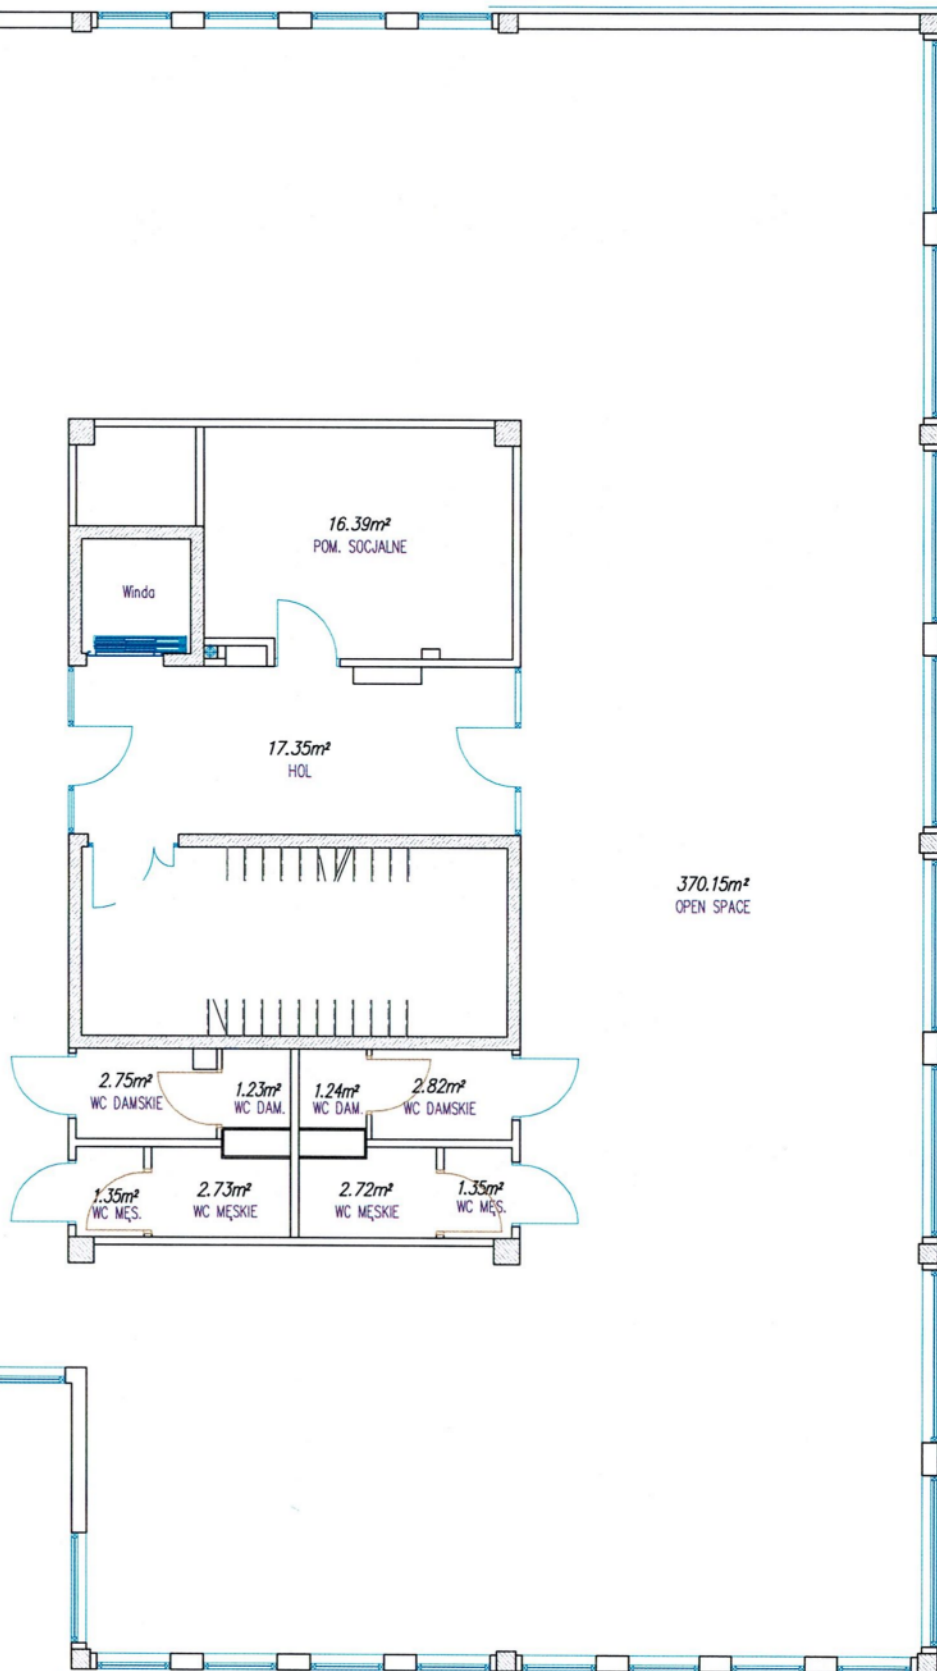

ORIENTACJA

ul. Erazma z Zakrocymia

ul. Cmielowska

RZUT LOKALU

OPEN SPACE

piętro 1

przy ul. Erazma z Zakrocymia w Warszawie

dz. ew. 77 z obrębem 4-03-04

powierzchnia wg. PN-ISO 9836 - 420.08m²

GEODETA UPRAWNIONY

mgr inż. *DL* DOROTA LATOS
upr. zawodowe nr 21812

UWAGA : pomiar liniowy wykonano w świetle wyprawionych ścian.
październik 2018r.